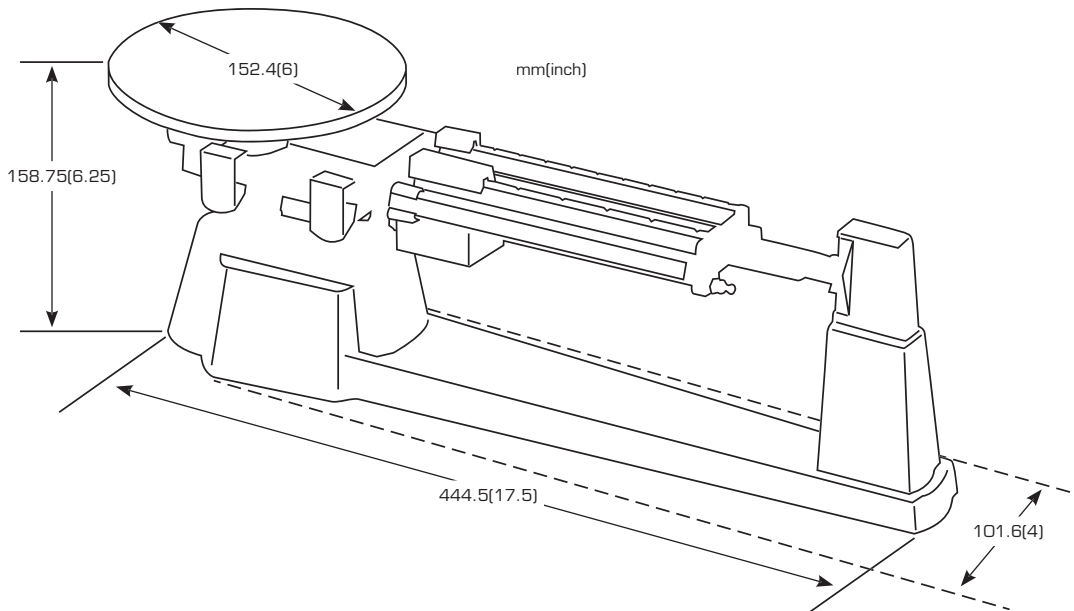

Balance à triple fléau

Une balance précise à balancier. Une alternative économique aux balances électroniques de haute précision. Un usage varié en éducation, laboratoires, chambres noires, contrôle de la qualité et bijouteries. Conçue avec une large plate-forme pour une plus grande variété d'usages. Jeu de poids inclus. Vitesse et précision assurées.

Balanza de triple brazo

Balanza móvil de precisión. Una alternativa económica a las balanzas electrónicas de alta precisión, con una gran variedad de aplicaciones en enseñanza, laboratorio, cuarto oscuro, control de calidad y joyería. Su gran bandeja permite una gran variedad de usos. Comprende un juego de pesas que da mayor flexibilidad en cuanto a capacidad total de pesaje. Rapidez y precisión garantizadas.

Features

- ✓ Oversized platform
- ✓ Durable all metal construction
- ✓ One year warranty

Caractéristiques

- ✓ Très grande plate-forme
- ✓ Fabriquée en métal robuste
- ✓ Un an de garantie

Características

- ✓ Bandejas grandes
- ✓ Hechas de metal duradero
- ✓ Un año de garantía

Includes

2000g attachment weight set

Inclus

Jeu de poids de 2000 g

Comprende

Juego de pesas de 2000 g

Specifications

Capacity 610 g
(2610 g with attachment weights)

Increments 0.1g

Specifications

Capacité 610 g
(2610 g avec jeu de poids)

Graduations 0.1g

Datos técnicos

Capacidad 610 g
(2610 g con juego de pesas)

Graduación 0.1g

www.kilotech.com

Authorized Distributor www.clarksonlab.com

350 Trousdale Drive
Chula Vista Ca. 91910
Phone 619-425-1932
Fax 619-425-7917
E-mail sales@clarksonlab.com
Price $ 75.00

KILOTECH

Accrédité par Mesures Canada